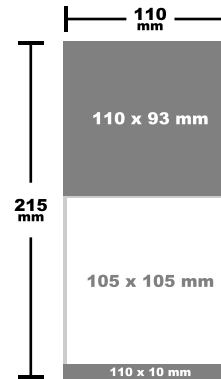

Kalendarz Mikrus DL

Mikrus to jeden z naszych faworytów wśród kalendarzy. Mikrus DL ma rozmiar pozwalający spakować go do standardowej koperty DL co znacznie ułatwia jego dystrybucję. Natomiast jego główną zaletą są dwie możliwości powieszenia. Standardowy otwór pozwalający powiesić kalendarz na ścianie oraz pasek magnetyczny który pozwala umieścić kalendarz na każdej metalowej powierzchni, np. na lodówce :)

KALENDARZ

Format: 110 x 215 mm

GŁÓWKA KALENDARZA

Rodzaj: płaska

Podłoże:

karton 280g	kraft 280g wyceniany indywidualnie
tradycyjny, biały, jednostronnie powlekany	ekologiczny, brązowy
uszlachetnianie: folia połysk, mat SoftTouch, złocenie/srebrzenie	brak możliwości uszlachetniania
zadruk: 4/0 CMYK jednostronny pełen kolor	zadruk polecany: 1/0 BLACK zadruk możliwy: 4/0 CMYK